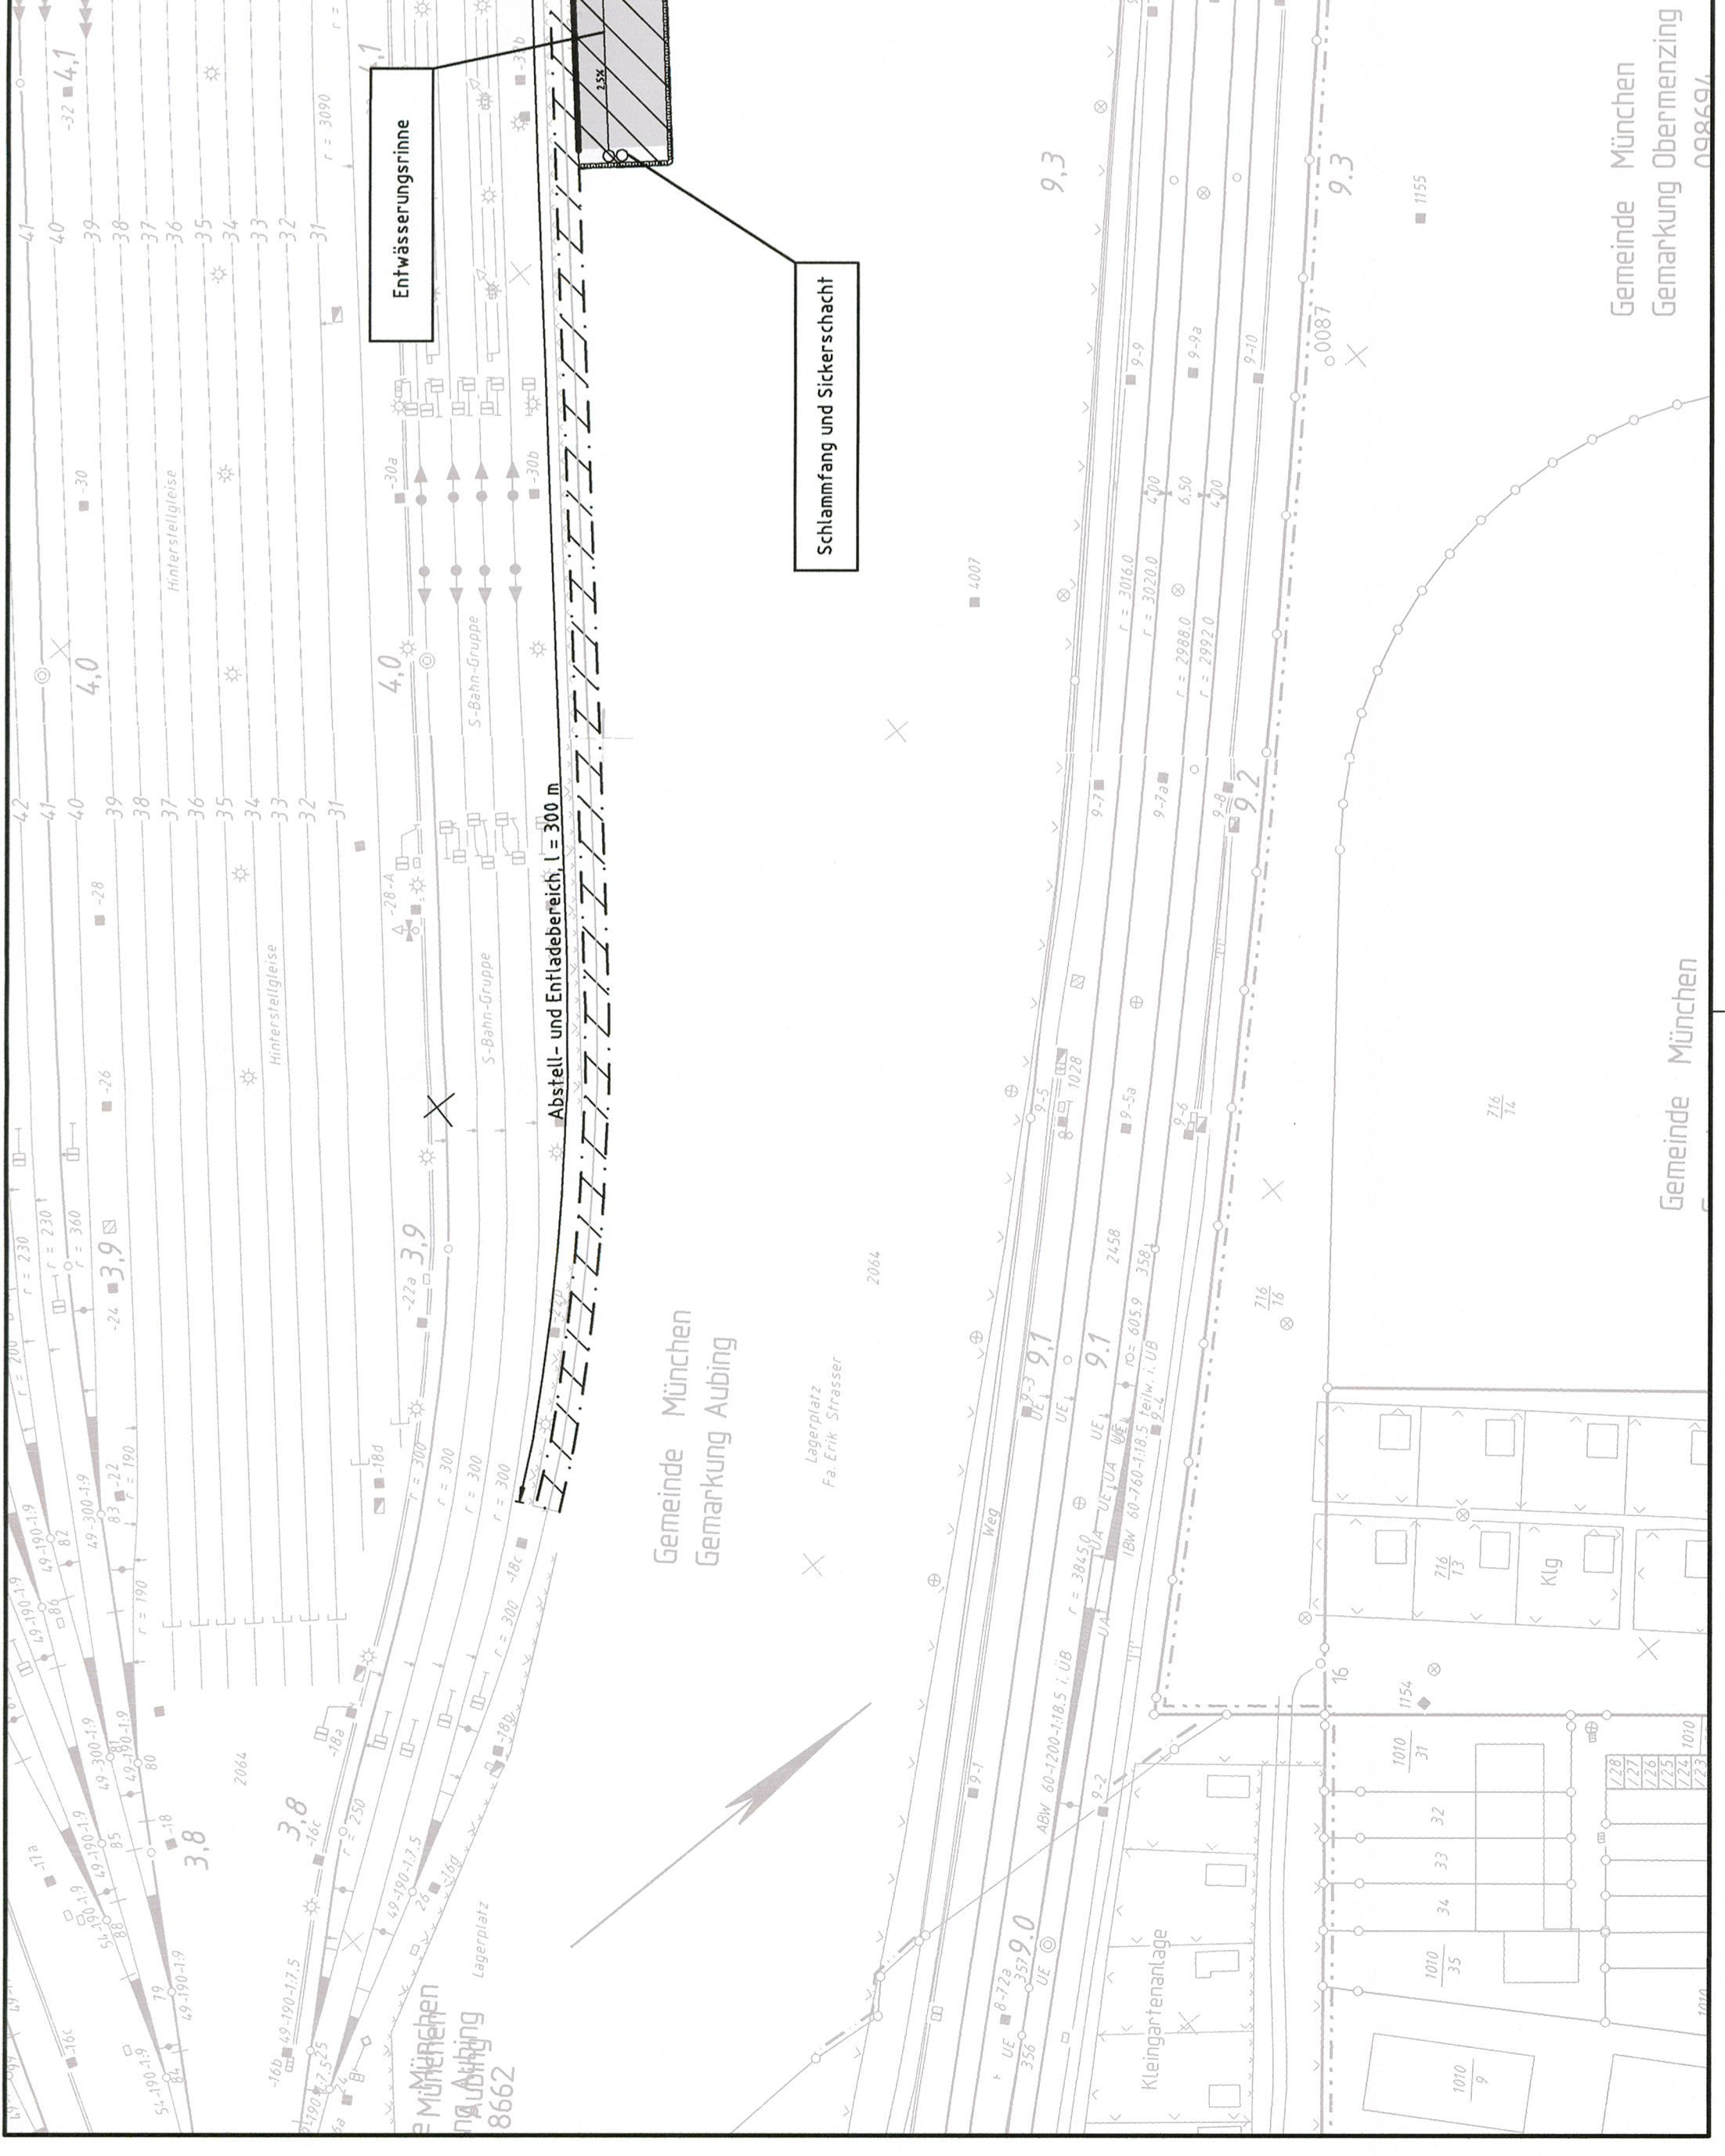

**Legende**

- versiegelte Flächen
- teilversiegelte Flächen
- unversiegelte Flächen
- Zufahrten und Wege
- Bereitstellungsfläche PFA 1 (fachrichtlich)
- Bereitstellungsfläche PFA 2
- Gemeindegrenze
- Planfeststellungsgrnze
- Gleise
- Böschung
- Schleife Tiefenwasserung

**Kippkanne, l = 70 m**

**Entwässerungsrinne**

**Übergangsbereich, l = 20 m**

**Abstell- und Entladebereich, l = 300 m**

**Beladebereich, l = 300 m**

**Schlammfang und Sickerschacht**

**nachrichtlich: Bereitstellungsfläche "ehem. Strassergelände" PFA 1**