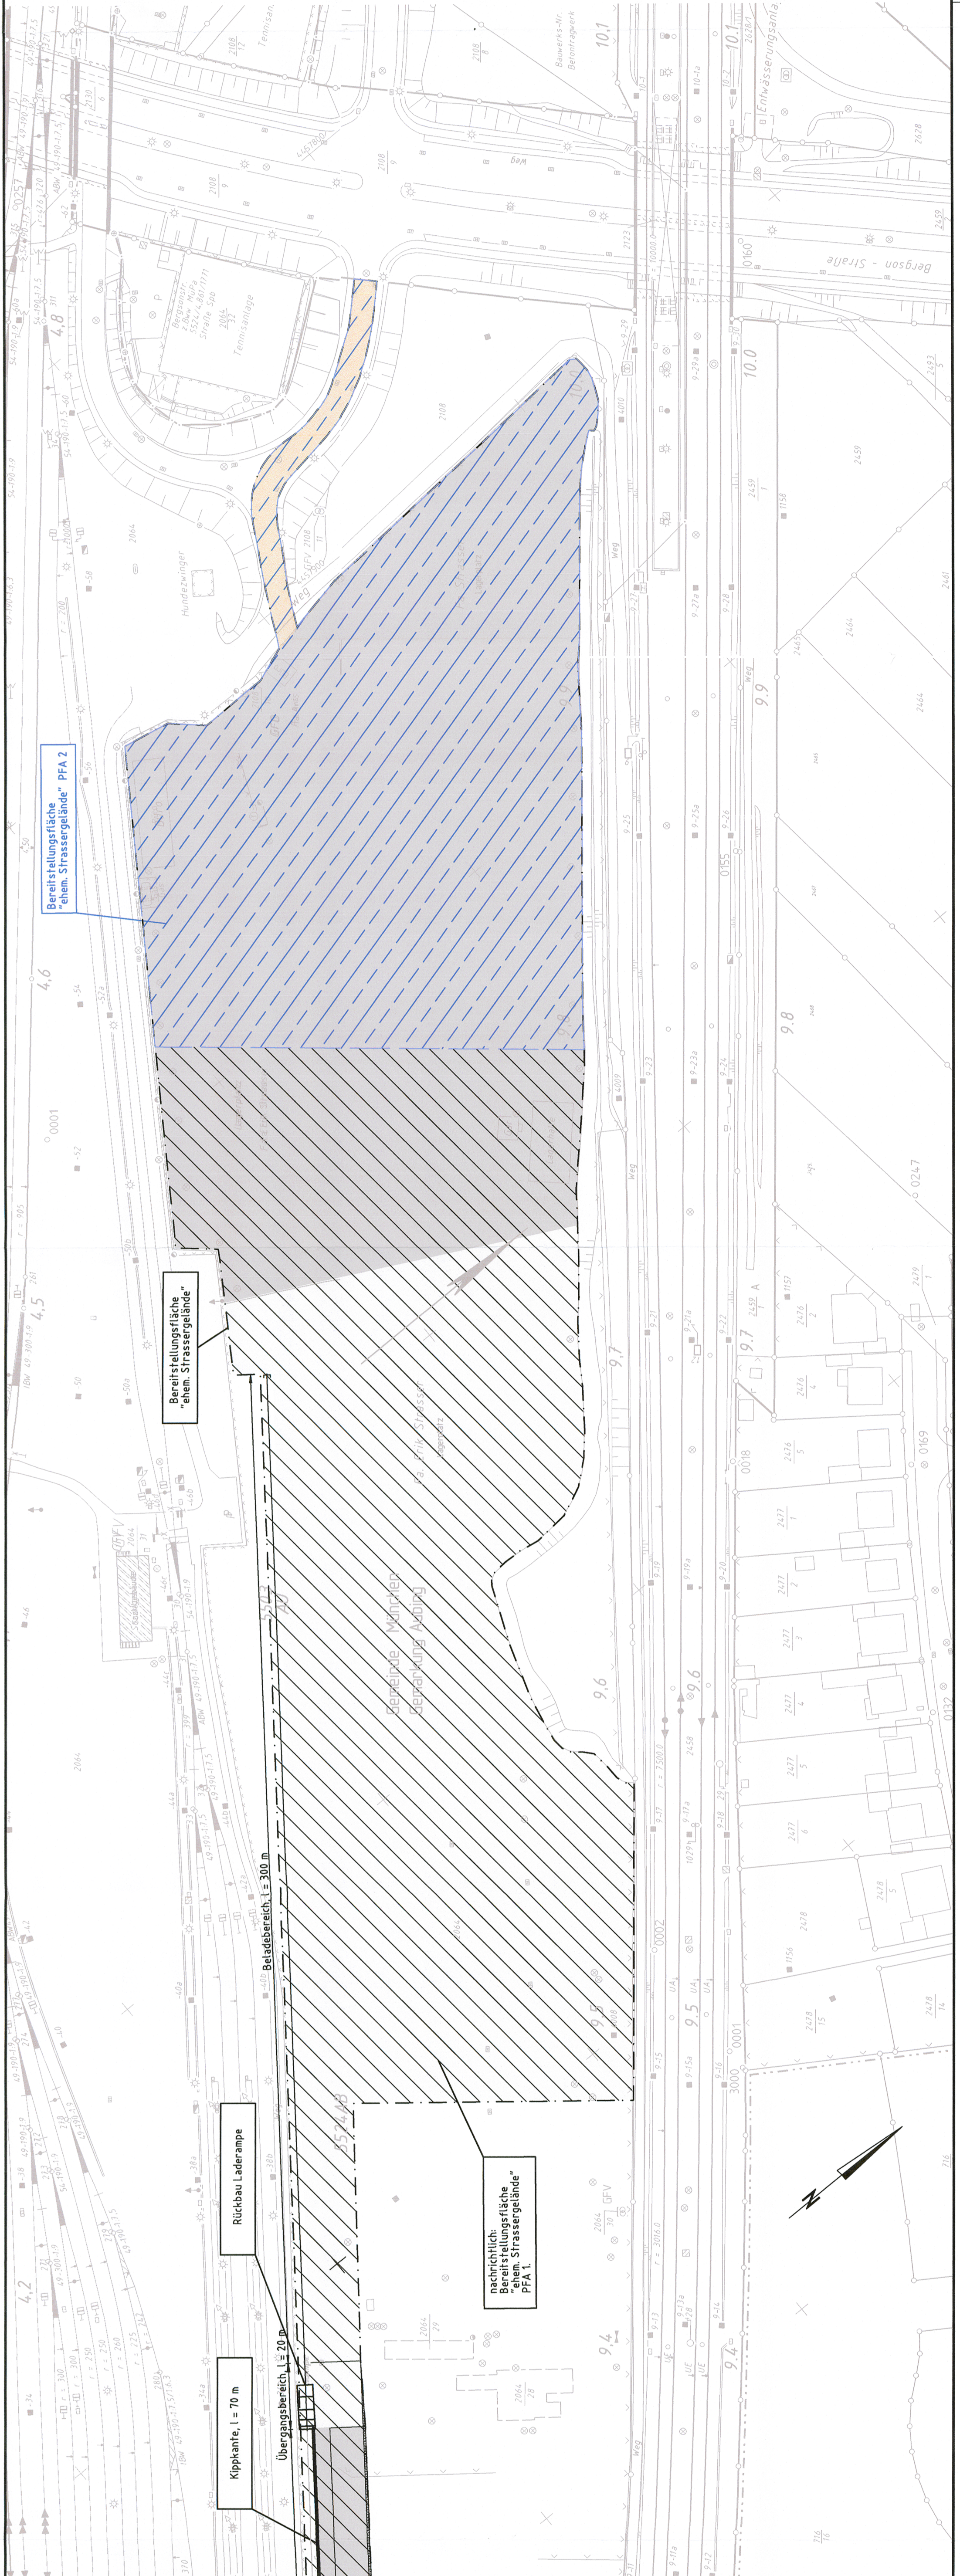

**Legende**

- versiegelte Flächen
- teilversiegelte Flächen
- unversiegelte Flächen
- Zufahrten und Wege
- Bereitstellungsfläche PFA 1 (fachrichtlich)
- Bereitstellungsfläche PFA 2
- Gemeindegrenze
- Planfeststellungsgrnze
- Gleise
- Böschung
- Schleife Tiefenwasserung

**Kippkanne, l = 70 m**

**Entwässerungsrinne**

**Übergangsbereich, l = 20 m**

**Abstell- und Entladebereich, l = 300 m**

**Beladebereich, l = 300 m**

**Schlammfang und Sickerschacht**

**nachrichtlich: Bereitstellungsfläche "ehem. Strassergelände" PFA 1**